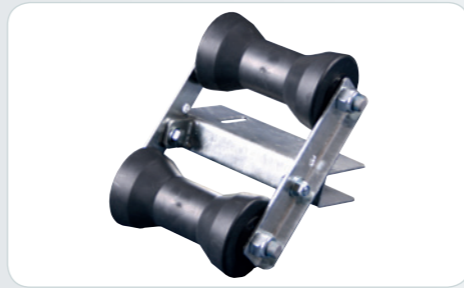

Trailerwinde mit Gurt für OCEAN
451 - 601 - 750
Bestell-Nr. 50087

Superrollen. Bewegliche Seitenrollen - Träger mit 4 Rollen
Bestell-Nr. 50025

Superrollen. Bewegliche Seitenrollen - Träger mit 8 Rollen
Bestell-Nr. 50026

Befestigungsklammern für Seitenrollen.
50x30 - Ø 30mm
50x40 - Ø 40mm
60x40 - Ø 40mm
80x40 - Ø 40mm
Bestell-Nr. 50015
Bestell-Nr. 50094
Bestell-Nr. 50016
Bestell-Nr. 50017

Windengurt
500 kg.
900 kg.
1.200 kg.
Bestell-Nr. 50007
Bestell-Nr. 50008
Bestell-Nr. 50009

Stützradhalter für Bootsanhänger ab 1000 kg
Ø 50mm
Ø 62mm
Bestell-Nr. 61618K
Bestell-Nr. 61619K

AIKo Trailerwinde für Bootsanhänger BB Superrollen Serie
① 500 kg.
② 900 kg.
③ 1.200 kg.
Bestell-Nr. 50028
Bestell-Nr. 50029
Bestell-Nr. 50030

Bugstütze
Bestell-Nr. 50006

Doppel-Bugstütze
Bestell-Nr. 50027

Bewegliche Doppel-Keilrollen
Bestell-Nr. 50035

Adaptor
① 7 auf 13-polig
② 13 auf 7-polig
Bestell-Nr. 30122
Bestell-Nr. 30123

Klemmbügel
①
②
③
Bestell-Nr. 90027
Bestell-Nr. 90028
Bestell-Nr. 80131