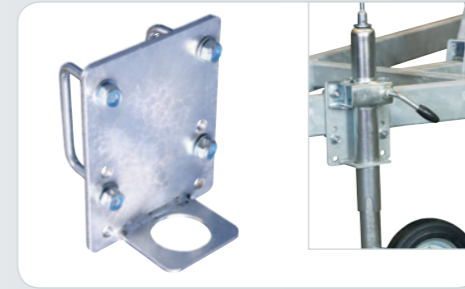

Seitenrolle
Bestell-Nr. 5000

Seitenrolle mit Halter
Rohr 30x30mm
Rohr 40x40mm
Bestell-Nr. 50023
Bestell-Nr. 50039

Bewegliche Seitenrollen - Träger mit 2 Rollen
Rohr 30x30mm
Rohr 40x40mm
Bestell-Nr. 50024
Bestell-Nr. 50040

Trailerwinde elektrische Superwinch Mit batterie und Box
Für Boote bis 1500 kg.
Für Boote bis 2800 kg.
Funkfernbedienung
Bestell-Nr. 50192
Bestell-Nr. 50191
Bestell-Nr. 50112

Trailerwinde mit Gurt für OCEAN
1000 - 1500 - 1800 - 2000 - 2700
Bestell-Nr. 50036

Trailerwinde mit Gurt für OCEAN
451 - 601 - 750
Bestell-Nr. 50087

Superrollen. Bewegliche Seitenrollen - Träger mit 4 Rollen
Bestell-Nr. 50025

Superrollen. Bewegliche Seitenrollen - Träger mit 8 Rollen
Bestell-Nr. 50026

Befestigungsklammern für Seitenrollen.
50x30 - Ø 30mm
50x40 - Ø 40mm
60x40 - Ø 40mm
80x40 - Ø 40mm
Bestell-Nr. 50015
Bestell-Nr. 50094
Bestell-Nr. 50016
Bestell-Nr. 50017

Windengurt
500 kg.
900 kg.
1.200 kg.
Bestell-Nr. 50007
Bestell-Nr. 50008
Bestell-Nr. 50009