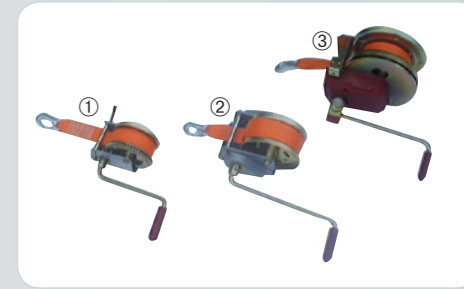

AIKo Trailerwinde für Bootsanhänger BB Superrollen Serie
① 500 kg.
② 900 kg.
③ 1.200 kg.
Bestell-Nr. 50028
Bestell-Nr. 50029
Bestell-Nr. 50030