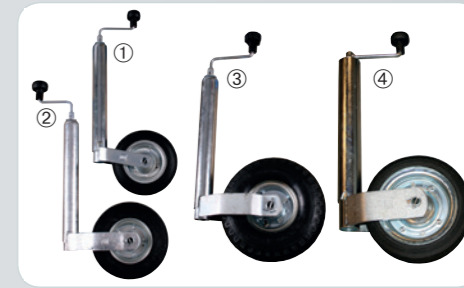

Befestigungsklammern für Seitenrollen.
50x30 - Ø 30mm
50x40 - Ø 40mm
60x40 - Ø 40mm
80x40 - Ø 40mm
Bestell-Nr. 50015
Bestell-Nr. 50094
Bestell-Nr. 50016
Bestell-Nr. 50017

Windengurt
500 kg.
900 kg.
1.200 kg.
Bestell-Nr. 50007
Bestell-Nr. 50008
Bestell-Nr. 50009

Stützradhalter für Bootsanhänger ab 1000 kg
Ø 50mm
Ø 62mm
Bestell-Nr. 61618K
Bestell-Nr. 61619K

AIKo Trailerwinde für Bootsanhänger BB Superrollen Serie
① 500 kg.
② 900 kg.
③ 1.200 kg.
Bestell-Nr. 50028
Bestell-Nr. 50029
Bestell-Nr. 50030

Bugstütze
Bestell-Nr. 50006

Doppel-Bugstütze
Bestell-Nr. 50027

Bewegliche Doppel-Keilrollen
Bestell-Nr. 50035

Adaptor
① 7 auf 13-polig
② 13 auf 7-polig
Bestell-Nr. 30122
Bestell-Nr. 30123

Klemmbügel
①
②
③
Bestell-Nr. 90027
Bestell-Nr. 90028
Bestell-Nr. 80131

Stützrad
①
②
③
④
Bestell-Nr. 90022
Bestell-Nr. 90023
Bestell-Nr. 90024
Bestell-Nr. 80130

Keilrolle mit Halter
Bestell-Nr. 50002
Mit extra starken (roten) Keilrolle:
Bestell-Nr. 50004

Keilrollen
① Bestell-Nr. 50001
② Bestell-Nr. 50003