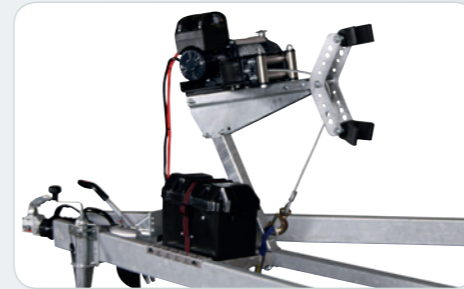

Seitenrolle
Bestell-Nr. 5000

Seitenrolle mit Halter
Rohr 30x30mm
Rohr 40x40mm
Bestell-Nr. 50023
Bestell-Nr. 50039

Bewegliche Seitenrollen - Träger mit 2 Rollen
Rohr 30x30mm
Rohr 40x40mm
Bestell-Nr. 50024
Bestell-Nr. 50040

Trailerwinde elektrische Superwinch Mit batterie und Box
Für Boote bis 1500 kg.
Für Boote bis 2800 kg.
Funkfernbedienung
Bestell-Nr. 50192
Bestell-Nr. 50191
Bestell-Nr. 50112

Trailerwinde mit Gurt für OCEAN
1000 - 1500 - 1800 - 2000 - 2700
Bestell-Nr. 50036

Trailerwinde mit Gurt für OCEAN
451 - 601 - 750
Bestell-Nr. 50087

Superrollen. Bewegliche Seitenrollen - Träger mit 4 Rollen
Bestell-Nr. 50025

Superrollen. Bewegliche Seitenrollen - Träger mit 8 Rollen
Bestell-Nr. 50026

Befestigungsklammern für Seitenrollen.
50x30 - Ø 30mm
50x40 - Ø 40mm
60x40 - Ø 40mm
80x40 - Ø 40mm
Bestell-Nr. 50015
Bestell-Nr. 50094
Bestell-Nr. 50016
Bestell-Nr. 50017

Windengurt
500 kg.
900 kg.
1.200 kg.
Bestell-Nr. 50007
Bestell-Nr. 50008
Bestell-Nr. 50009