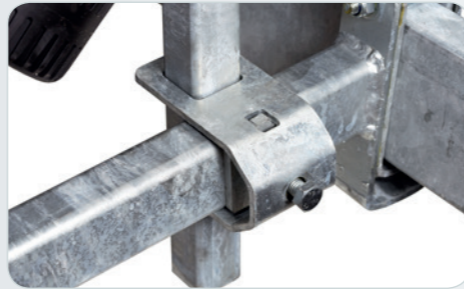

Seitenrolle
Bestell-Nr. 5000

Seitenrolle mit Halter
Rohr 30x30mm
Rohr 40x40mm
Bestell-Nr. 50023
Bestell-Nr. 50039

Bewegliche Seitenrollen - Träger mit 2 Rollen
Rohr 30x30mm
Rohr 40x40mm
Bestell-Nr. 50024
Bestell-Nr. 50040

Trailerwinde elektrische Superwinch Mit batterie und Box
Für Boote bis 1500 kg.
Für Boote bis 2800 kg.
Funkfernbedienung
Bestell-Nr. 50192
Bestell-Nr. 50191
Bestell-Nr. 50112

Trailerwinde mit Gurt für OCEAN
1000 - 1500 - 1800 - 2000 - 2700
Bestell-Nr. 50036

Trailerwinde mit Gurt für OCEAN
451 - 601 - 750
Bestell-Nr. 50087

Superrollen. Bewegliche Seitenrollen - Träger mit 4 Rollen
Bestell-Nr. 50025

Superrollen. Bewegliche Seitenrollen - Träger mit 8 Rollen
Bestell-Nr. 50026

Befestigungsklammern für Seitenrollen.
50x30 - Ø 30mm
50x40 - Ø 40mm
60x40 - Ø 40mm
80x40 - Ø 40mm
Bestell-Nr. 50015
Bestell-Nr. 50094
Bestell-Nr. 50016
Bestell-Nr. 50017

Windengurt
500 kg.
900 kg.
1.200 kg.
Bestell-Nr. 50007
Bestell-Nr. 50008
Bestell-Nr. 50009